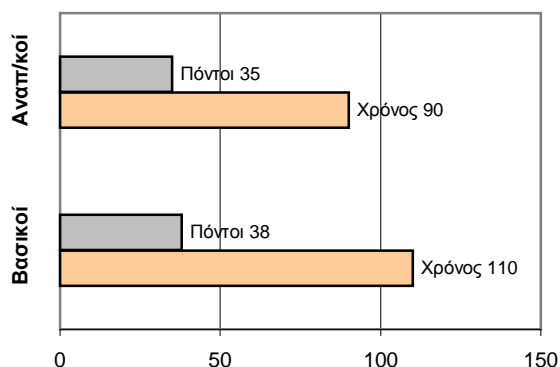

ΤΕΛΙΚΟ ΣΚΟΡ

Μυρμιδόνες **73** - **77** Superbasket

Διαιτητές: Καραβίτης- Χρησιτίδης

Ανά περίοδο:	1η	2η	3η	4η
Μυρμιδόνες	25	12	25	11
Superbasket	24	16	17	20

Τέλος περιόδου	1η	2η	3η	4η
Μυρμιδόνες	25	37	62	73
Superbasket	24	40	57	77

Προπονητής: Ανεμοδουράς Λ.

ΜΥΡΜΙΔΟΝΕΣ 2008

Αιφνிடασμοί: 9 / 12

# Παίχτης	Συμ/χή (min)	Π	Ελ. Β.	2π	3π	Ριμπ.		Ασ	Κλ	Λ	Ταπ	Φάουλ		Rkg*
						A	E					+	-	
4 Τάγκαλος Δ.	33	14	0 / 0	4 / 9	2 / 4	8	6	5	2	4	0	3	3	24
5 Οικονόμου Δ.	10	3	0 / 0	0 / 2	1 / 4	1	0	1	1	2	0	0	5	-
42 Ροδόπουλος Β.	9	4	0 / 0	2 / 3	0 / 0	2	2	4	3	1	0	2	5	13
7 Χριστάκος Β.	5	0	0 / 0	0 / 0	0 / 1	0	0	0	0	1	0	0	0	-
21 Δημητριάδης Κ.	23	10	0 / 0	2 / 5	2 / 5	1	1	0	0	1	2	0	4	7
25 Πέτσας Ι.	15	3	3 / 4	0 / 2	0 / 0	6	6	1	0	2	0	4	4	11
20 Κατσουράκης Π.	23	5	0 / 0	1 / 3	1 / 6	0	0	2	1	0	1	0	1	2
11 Νικολαΐδης Α.	8	4	0 / 0	2 / 2	0 / 2	1	0	0	1	0	0	1	2	4
12 Καρατζάς Κ.	24	8	4 / 5	2 / 6	0 / 0	0	4	0	2	0	1	3	5	10
33 Τζουμέζης Π.	4	3	1 / 2	1 / 2	0 / 1	1	1	0	1	0	0	1	0	-
44 Σαλιαγκόπουλος Γ.	20	8	1 / 1	2 / 3	1 / 4	5	0	0	2	0	0	1	1	11
50 Καλάβριαν Μ.	26	11	0 / 0	4 / 11	1 / 9	1	3	1	0	1	0	0	4	0
Ομαδικά						1	2		2		2	0		
ΣΥΝΟΛΟ:	200	73	9 / 12	20 / 48	8 / 36	27	25	14	13	14	4	17	34	83
			75%	42%	22%									

Αναλογία Πόντων: