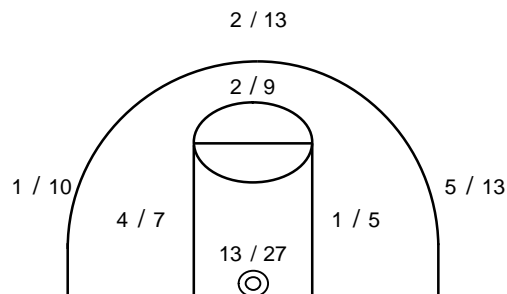

Εντός Πεδιάς: